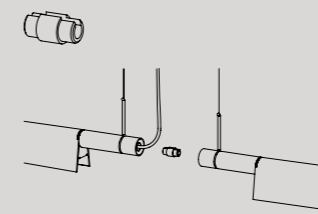

MOD. Compendium

LUCEPLAN 2020/21

MOD. Compendium

LUCEPLAN 2021/22

- EN Linear and tee joints make multiple compositions mod possible.
- IT Mediante l'utilizzo di giunti lineari e a T è possibile realizzare composizioni multiple.
- DE Mithilfe von linearen Gelenken und T ist möglich, mehrere Zusammensetzungen zu realisieren.
- FR Grâce à l'utilisation de joints linéaires et à T, il est possible de réaliser des compositions multiples.
- ES Mediante el uso de juntas lineales y a T se pueden realizar múltiples composiciones.

D81

Compendium

D81T1
D81TW1
foot dimmer
+
D81/26D
base

D81B1
D81BW1
+
Ceiling rose
D81/25D dimmable push/DALI
D81/7T dimmable phase cut
18 x 13 x 4 cm

weight 2,0 Kg

Accessories

D81/2
for mechanical joining 180°